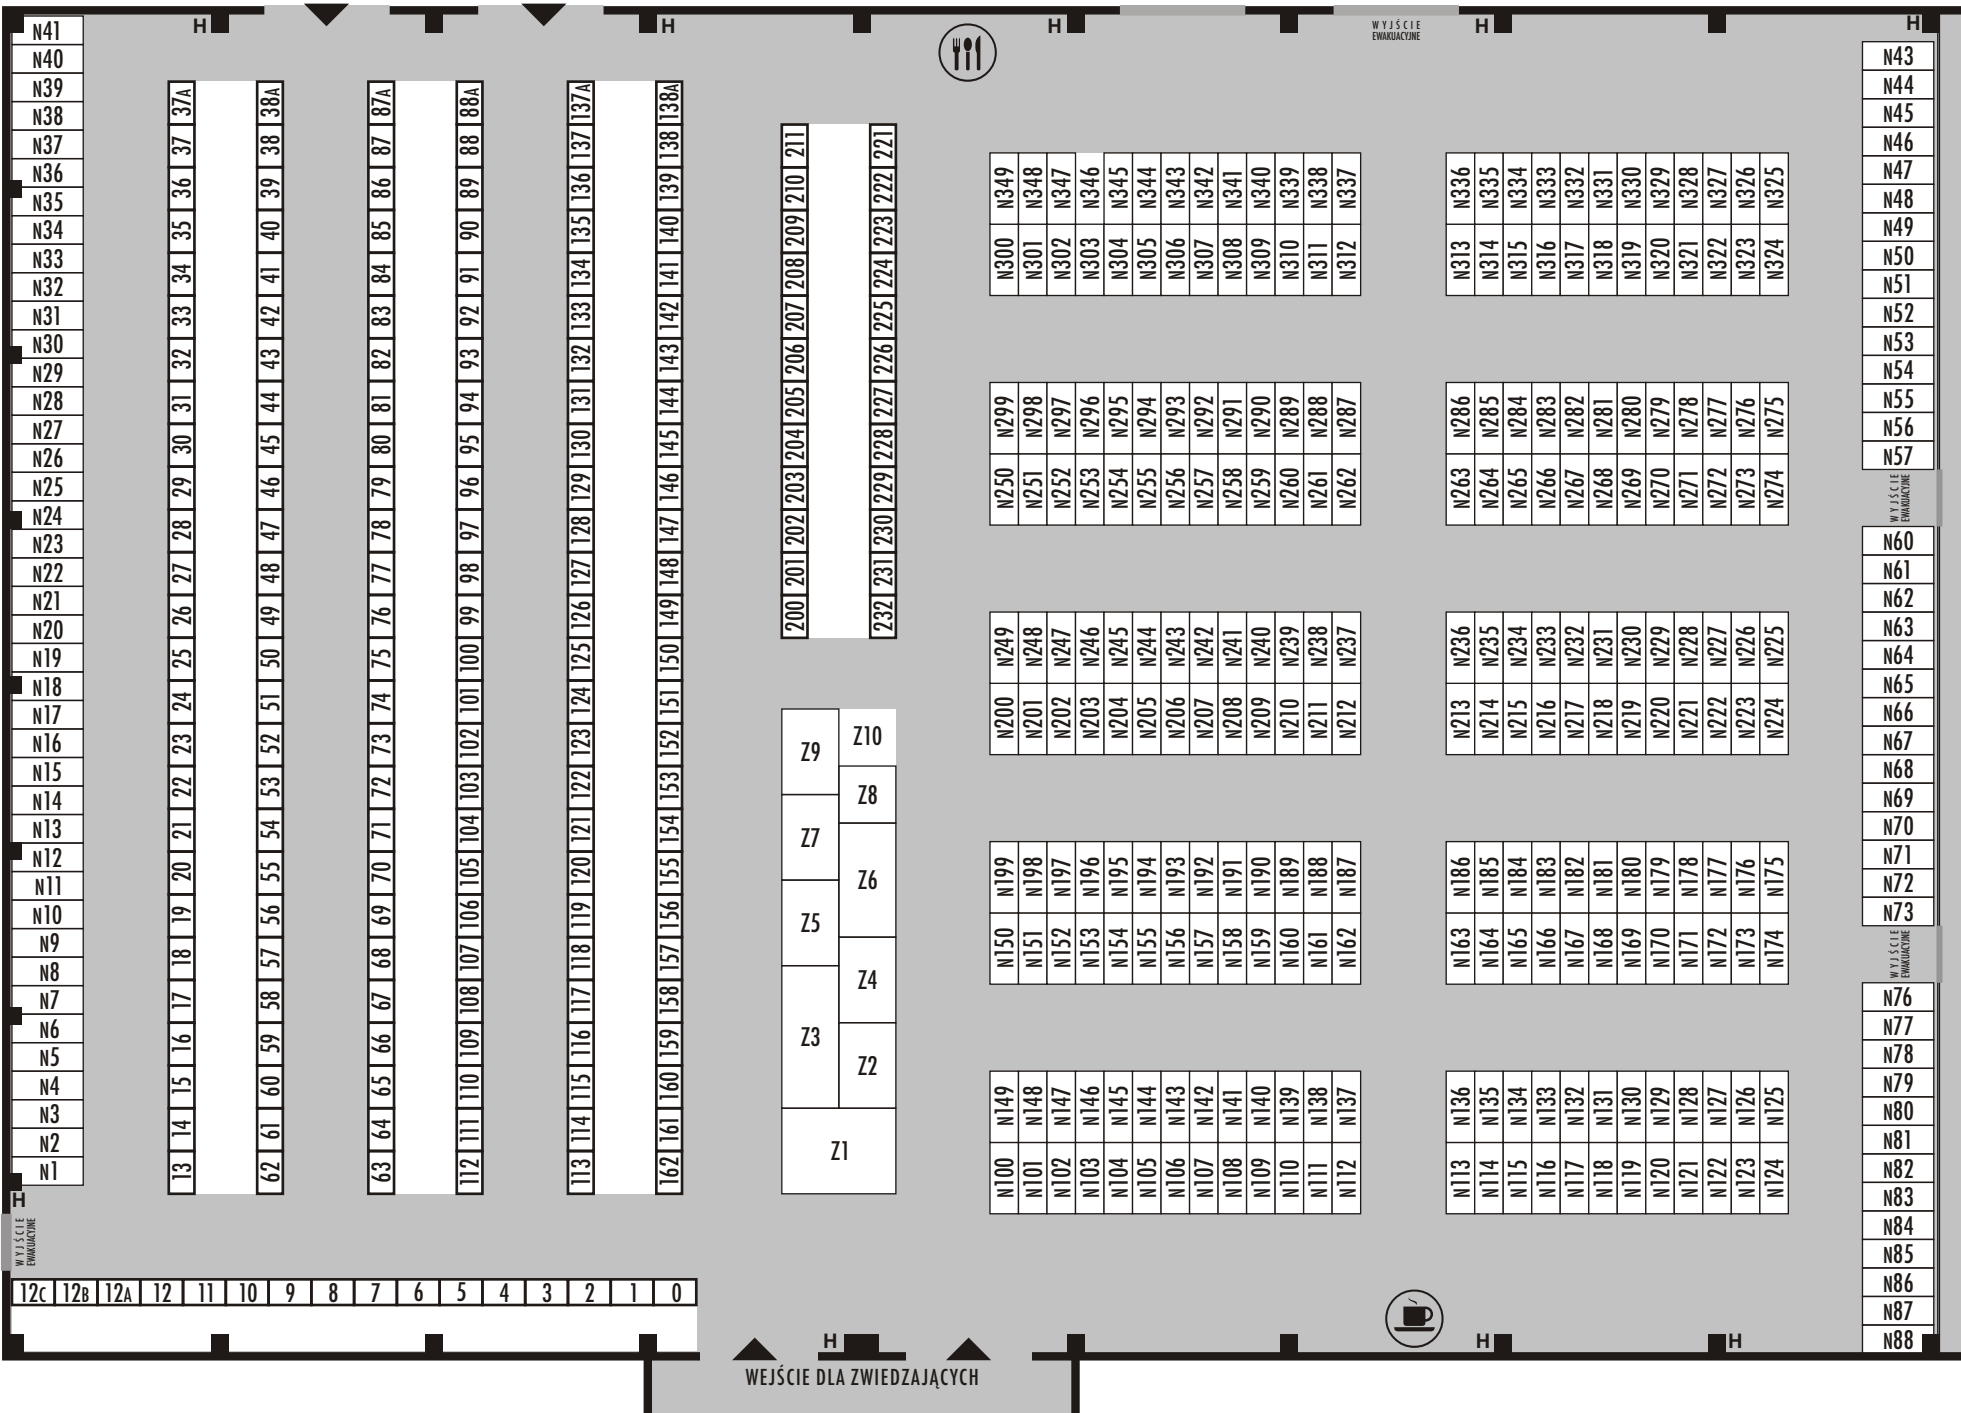

OGÓLNOPOLSKA GIELDA RZECZY DAWNYCH I OSOBLIWOŚCI 24-25 MARCA 2018 - ŁÓDŹ - HALA EXPO - AL.POLITECHNIKI 4

WEJŚCIE DLA WYSTAWCÓW

12c | 12b | 12a | 12 | 11 | 10 | 9 | 8 | 7 | 6 | 5 | 4 | 3 | 2 | 1 | 0

N1 | N2 | N3 | N4 | N5 | N6 | N7 | N8 | N9 | N10 | N11 | N12 | N13 | N14 | N15 | N16 | N17 | N18 | N19 | N20 | N21 | N22 | N23 | N24 | N25 | N26 | N27 | N28 | N29 | N30 | N31 | N32 | N33 | N34 | N35 | N36 | N37 | N38 | N39 | N41

13 | 14 | 15 | 16 | 17 | 18 | 19 | 20 | 21 | 22 | 23 | 24 | 25 | 26 | 27 | 28 | 29 | 30 | 31 | 32 | 33 | 34 | 35 | 36 | 37 | 37A

62 | 61 | 60 | 59 | 58 | 57 | 56 | 55 | 54 | 53 | 52 | 51 | 50 | 49 | 48 | 47 | 46 | 45 | 44 | 43 | 42 | 41 | 40 | 39 | 38 | 38A

63 | 64 | 65 | 66 | 67 | 68 | 69 | 70 | 71 | 72 | 73 | 74 | 75 | 76 | 77 | 78 | 79 | 80 | 81 | 82 | 83 | 84 | 85 | 86 | 87 | 87A

112 | 111 | 110 | 109 | 108 | 107 | 106 | 105 | 104 | 103 | 102 | 101 | 100 | 99 | 98 | 97 | 96 | 95 | 94 | 93 | 92 | 91 | 90 | 89 | 88 | 88A

113 | 114 | 115 | 116 | 117 | 118 | 119 | 120 | 121 | 122 | 123 | 124 | 125 | 126 | 127 | 128 | 129 | 130 | 131 | 132 | 133 | 134 | 135 | 136 | 137 | 137A

162 | 161 | 160 | 159 | 158 | 157 | 156 | 155 | 154 | 153 | 152 | 151 | 150 | 149 | 148 | 147 | 146 | 145 | 144 | 143 | 142 | 141 | 140 | 139 | 138 | 138A

Z1	Z3	Z4	Z2
	Z5	Z6	Z7
	Z9	Z10	

200 | 201 | 202 | 203 | 204 | 205 | 206 | 207 | 208 | 209 | 210 | 211

232 | 231 | 230 | 229 | 228 | 227 | 226 | 225 | 224 | 223 | 222 | 221

N100 | N149 | N101 | N148 | N102 | N147 | N103 | N146 | N104 | N145 | N105 | N144 | N106 | N143 | N107 | N142 | N108 | N141 | N109 | N140 | N110 | N139 | N111 | N138 | N112 | N137

N150 | N199 | N151 | N198 | N152 | N197 | N153 | N196 | N154 | N195 | N155 | N194 | N156 | N193 | N157 | N192 | N158 | N191 | N159 | N190 | N160 | N189 | N161 | N188 | N162 | N187

N200 | N249 | N201 | N248 | N202 | N247 | N203 | N246 | N204 | N245 | N205 | N244 | N206 | N243 | N207 | N242 | N208 | N241 | N209 | N240 | N210 | N239 | N211 | N238 | N212 | N237

N250 | N299 | N251 | N298 | N252 | N297 | N253 | N296 | N254 | N295 | N255 | N294 | N256 | N293 | N257 | N292 | N258 | N291 | N259 | N290 | N260 | N289 | N261 | N288 | N262 | N287

N300 | N349 | N301 | N348 | N302 | N347 | N303 | N346 | N304 | N345 | N305 | N344 | N306 | N343 | N307 | N342 | N308 | N341 | N309 | N340 | N310 | N339 | N311 | N338 | N312 | N337

N113 | N136 | N114 | N135 | N115 | N134 | N116 | N133 | N117 | N132 | N118 | N131 | N119 | N130 | N120 | N129 | N121 | N128 | N122 | N127 | N123 | N126 | N124 | N125

N163 | N186 | N164 | N185 | N165 | N184 | N166 | N183 | N167 | N182 | N168 | N181 | N169 | N180 | N170 | N179 | N171 | N178 | N172 | N177 | N173 | N176 | N174 | N175

N213 | N236 | N214 | N235 | N215 | N234 | N216 | N233 | N217 | N232 | N218 | N231 | N219 | N230 | N220 | N229 | N221 | N228 | N222 | N227 | N223 | N226 | N224 | N225

N263 | N286 | N264 | N285 | N265 | N284 | N266 | N283 | N267 | N282 | N268 | N281 | N269 | N280 | N270 | N279 | N271 | N278 | N272 | N277 | N273 | N276 | N274 | N275

N313 | N336 | N314 | N335 | N315 | N334 | N316 | N333 | N317 | N332 | N318 | N331 | N319 | N330 | N320 | N329 | N321 | N328 | N322 | N327 | N323 | N326 | N324 | N325

N76 | N77 | N78 | N79 | N80 | N81 | N82 | N83 | N84 | N85 | N86 | N87 | N88

N60 | N61 | N62 | N63 | N64 | N65 | N66 | N67 | N68 | N69 | N70 | N71 | N72 | N73

N43 | N44 | N45 | N46 | N47 | N48 | N49 | N50 | N51 | N52 | N53 | N54 | N55 | N56 | N57

WEJŚCIE DLA ZWIEDZAJĄCYCH