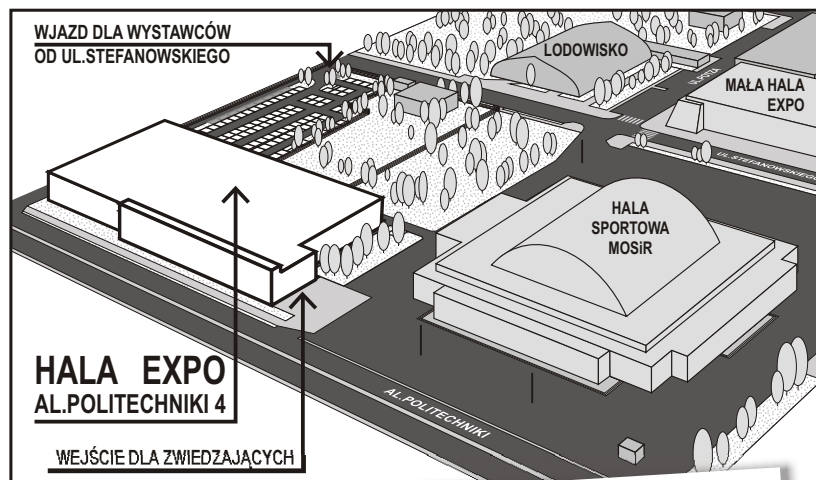

Prowadzenie na terenie giełdy akcji reklamowych wymaga zgody Organizatora.

Organizator nie ponosi odpowiedzialności za szkody powstałe podczas trwania giełdy spowodowane przez jej uczestników jak i osoby trzecie.

Organizator nie odpowiada za rzeczy uczestników oraz innych osób znajdujące się na terenie giełdy.

W razie odwołania Giełdy Organizator nie zwraca poniesionych kosztów.

CENNIK

STÓŁ EKSPOZYCYJNY

	PRZELEW	NA MIEJSCU
wymiar ok. 1,4/0,9m (szer./głęb.) + wstęp dla 1 osoby + 1 krzesło każda dodatkowa osoba - wstęp 15zł.	130zł	150zł

POWIERZCHNIA NIEZABUDOWANA STOISKO PODSTAWOWE

o wymiarach 2,0/2,5m (szer./głęb.), + wstęp dla 1 osoby.	160zł	190zł

KAŻDY DODATKOWY 1MB

moduł o wymiarach 1/2,5m (szer./głęb.) + wstęp dla 1 osoby. każda dodatkowa osoba - wstęp 15zł.	75zł	90zł

PARKING

za dwa dni, na ogrodzonym terenie przy hali.	40zł	

KARTA KOLEKCJONERA

uprawnia do wielokrotnego wstępu na giełdę.	25zł	

BILET WSTĘPU

uprawnia do jednorazowego wstępu na giełdę.	10zł	

BILET WSTĘPU ULGOWY

uprawnia do jednorazowego wstępu na giełdę.	6zł	

USŁUGI DODATKOWE

wypożyczenie krzesła	5zł	
wypożyczenie stołu (2,0/0,9m)	30zł	
przyłącze elektryczne 1faz. 1x16A	90zł	

Wszystkie podane ceny zawierają 23% Vat.

CZAS TRWANIA

DLA WYSTAWCÓW sobota - 7.00 - 17.30, niedziela - 9.00 - 16.00

DLA ZWIEDZAJĄCYCH sobota - 10.00 - 17.00, niedziela - 10.00 - 15.30